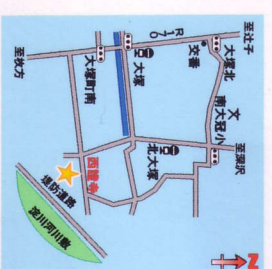

**下田部・一念寺(したなべ・いちねんじ)**  
 〒569-0062 下田部町1-21-20 保田恭輔  
 TEL072-671-6091・FAX072-671-6091  
 市/15 22-23 柱本団地ゆき 下田部停留所下車。  
 停留所手前の信号を東へ曲がり住宅内の道を約300m進む。カーブの途中左側に1山門がある。

**西冠・法善寺(にしかんがり・ほうぜんじ)**  
 〒569-0055 西冠1-10-1 辻本昭信  
 TEL072-675-1710・FAX072-675-1736  
 市/15 16 下田部団地ゆき 西冠停留所下車。  
 1/15通りを西へ約50m 進み、反対車線に向かって斜めに合流する一方通行(歩行可)の道を約100m 進むと右側に看板がある。

**大塚・善立寺(おおくた・ぜんりつじ)**  
 〒569-0034 大塚町2-53-15 奥野清成映  
 TEL072-675-1391・FAX072-675-1301  
 市/15 15 北大塚ゆき 北大塚停留所下車。  
 南へ約100m進み、東側の路地へ入って道なりに約100m 進んだ左側の1山門への通路。

**大塚・西成寺(おおくた・さいじょうじ)**  
 〒569-0034 大塚町2-52-9 寺本親吾  
 TEL072-675-1386・FAX072-675-1392  
 市/15 15 北大塚ゆき 北大塚停留所下車。  
 南へ約100m進み、東側の路地へ入って道なりに約100m 進んだ右側の1山門。