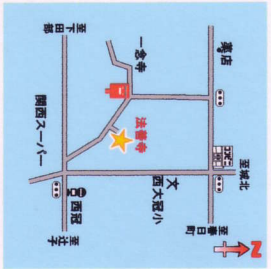

**梶原・西法寺(かじわら・さいほうじ)**  
 〒569-0091 梶原5-5-2 内海知量  
 TEL072-682-5865・FAX075-343-2618  
 市/15 12 道彌町ゆき 梶原南停留所下車。  
 停留所付近、国道から北に伸びた脇道を約200m進む。踏み切り(阪急)を渡ってすぐ左側。

**道彌町・圓正寺(どうりょうちやう・えんじょうじ)**  
 〒569-0011 道彌町5-1-13 内本隆謙  
 TEL072-669-4846・FAX072-669-2812  
 市/15 12 道彌町ゆき 道彌町停留所下車。  
 停留所から南へ約500m進むと左側に看板がある。そこが駐車場で正面へは通路で場所側へ。

**下田部・一念寺(したなべ・いちねんじ)**  
 〒569-0062 下田部町1-21-20 保田恭輔  
 TEL072-671-6091・FAX072-671-6091  
 市/15 22-23 柱本団地ゆき 下田部停留所下車。  
 停留所手前の信号を東へ曲がり住宅内の道を約300m進む。カーブの途中左側に1山門がある。

**西冠・法善寺(にしかんがり・ほうぜんじ)**  
 〒569-0055 西冠1-10-1 辻本昭信  
 TEL072-675-1710・FAX072-675-1736  
 市/15 16 下田部団地ゆき 西冠停留所下車。  
 1/15通りを西へ約50m 進み、反対車線に向かって斜めに合流する一方通行(歩行可)の道を約100m 進むと右側に看板がある。