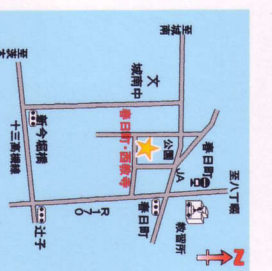

春日町・西教寺(かすちやう・さいきょうじ)
〒569-0063 春日町8-33 堀川謙憲
TEL072-675-6633・FAX075-675-6633
市/15 16 下田部団地ゆき 春日町停留所下車。
春日町交差点を西へ曲がり、二つ目の信号を南へ曲がると公園があり、その先が西教寺。